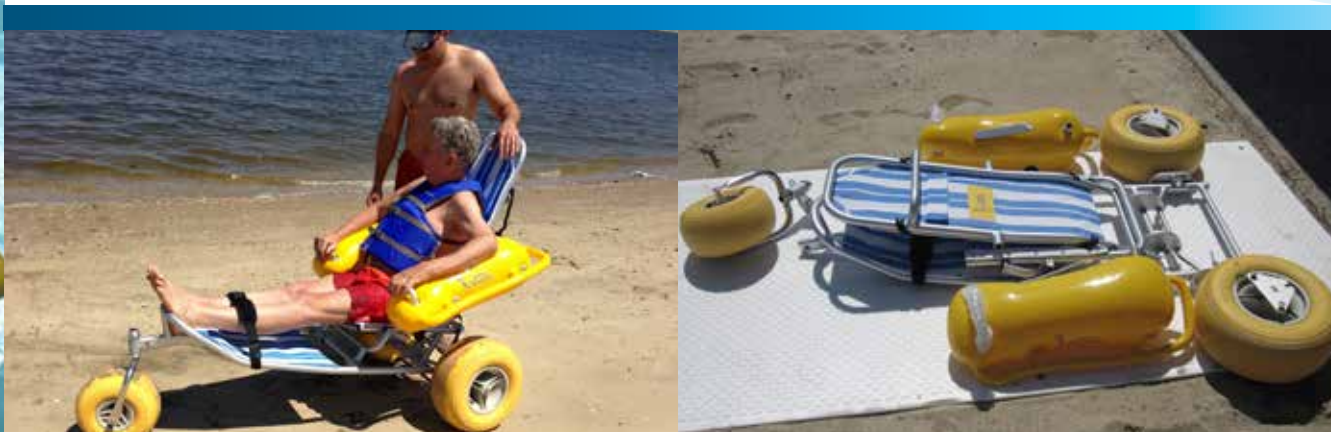

Disfrute del agua con la familia y amigos!

WaterWheels™ es
perfecto para todos
los usuarios de sillas
de ruedas y personas
con necesidades
especiales.

La comunidad de personas con
discapacidad ya puede disfrutar
de la playa, océano, lago, parque
acuático y piscina con la fiabilidad y
comodidad del WaterWheels™

Experiencia Exterior ideal

Con los reposabrazos flotantes y los neumáticos, WaterWheels™ fácilmente le transporta desde la playa hasta el agua! Disfrute del mar o en la piscina mientras se relaja en su WaterWheels™!

Pasar cómodamente de un lugar a otro!

WaterWheels™ es un buggy de tres ruedas que está diseñado de tal manera que el usuario permanece en una posición reclinada en una silla ergonómica. El asiento del WaterWheels™ tiene 3 posiciones, una para la transición del usuario de la silla y dos para reclinarse el asiento. Estos se ajustan tirando una cadena en la parte posterior para el uso y flotar.

Es simplemente la silla flotante de playa de mejor calidad a un precio muy accesible.