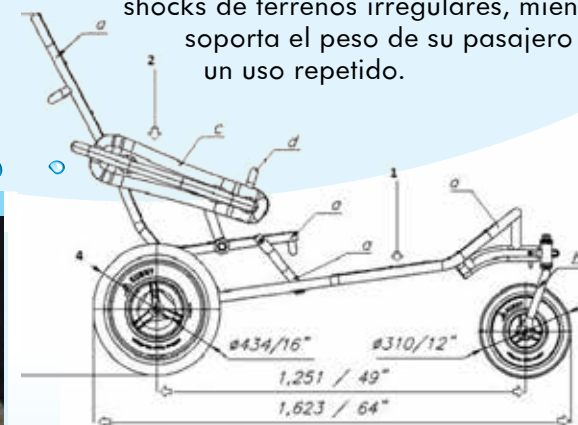

Características

El tenedor frontal WaterWheels™, fabricada en acero inoxidable con nuestro marco de aluminio, está diseñado para absorber los shocks de terrenos irregulares, mientras soporta el peso de su pasajero por un uso repetido.